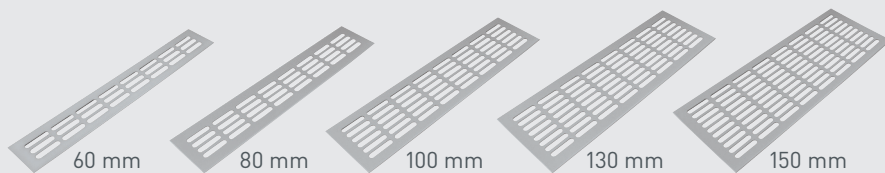

VETRACIA MREŽKA HLINÍKOVÁ