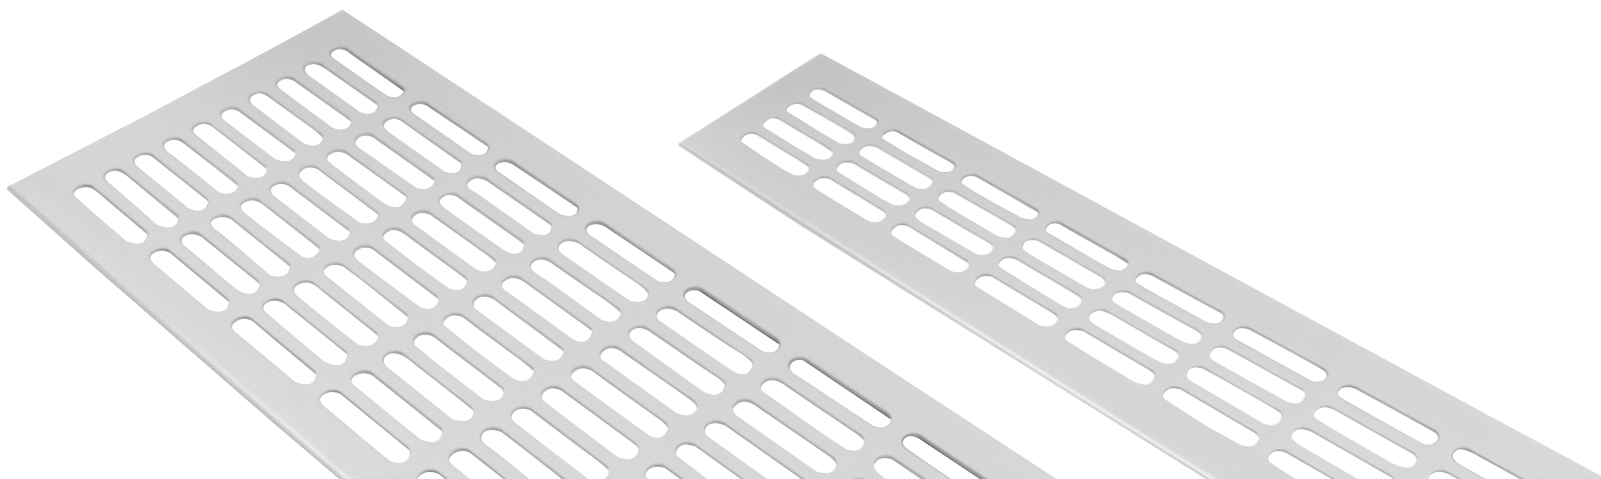

VETRACIA MRIEŽKA HLINÍKOVÁ

	Výška mriežky v mm	MJ cena v €	Dĺžka											
			250 mm		400 mm		500 mm		600 mm		800 mm		1000 mm	
			bez DPH	s DPH	bez DPH	s DPH	bez DPH	s DPH	bez DPH	s DPH	bez DPH	s DPH	bez DPH	s DPH
MP - vetracia mriežka hliníková	60	ks	5,80	6,96	6,95	8,34	8,25	9,90	8,30	9,96	13,50	16,20	12,95	15,54
	80	ks			7,40	8,88	8,00	9,60	9,10	10,92	13,35	16,02	14,45	17,34
	100	ks			8,35	10,02	9,70	11,64	10,25	12,30	14,15	16,98	15,65	18,78

F1

PRÍRODNÝ ELOX