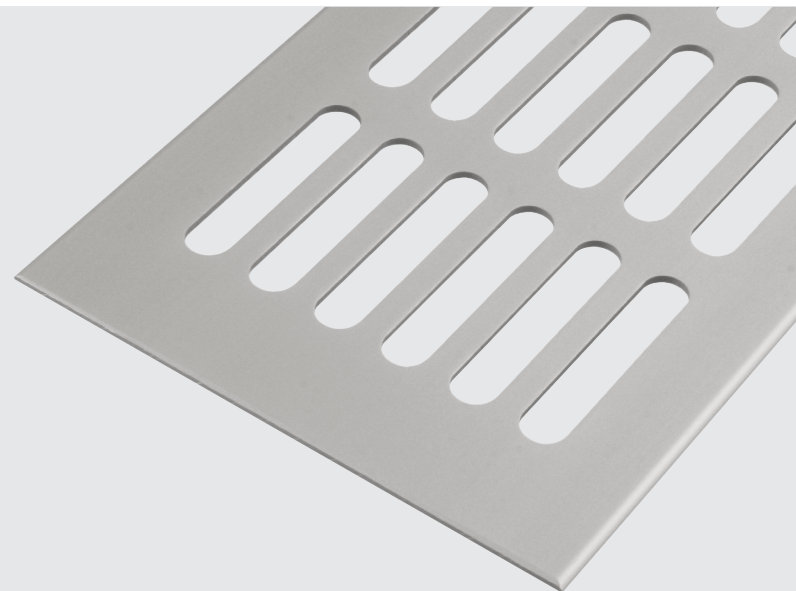

CENY

Ceny v katalógu sú platné od **01. 02. 2022** a sú uvedené v € bez DPH a s DPH. Prepravné podmienky pre obchodných partnerov v rámci SR:

Pri odbere tovaru **na faktúru** v hodnote nižšej ako 80,00 € bez DPH po zľave bude k cene tovaru pripočítané prepravné vo výške **4,50 € bez DPH**.

Pri odbere tovaru **na dobierku** v hodnote nižšej ako 80,00 € bez DPH po zľave bude k cene tovaru pripočítané prepravné vo výške **5,90 € bez DPH**.

Pri odbere tovaru v hodnote nad **80,00 € bez DPH** po zľave je prepravné **ZADARMO!**

Prepravné mimo SR a za nadrozmerné zásielky je stanovené individuálne.

Z dôvodu nestability cien materiálov na svetovom trhu si vyhradujeme právo na úpravu cien bez predošlého upozornenia. Aktualizácie cien a sortimentu sú zverejnené na: www.mp-kovania.sk/katalogy

AKO SPRÁVNE OBJEDNÁVAŤ

Pre rýchle vybavenie objednávky sú dôležité nižšie uvedené parametre špecifické pre drevené dverné prahy:

- NÁZOV MODELU – napr. **SRL - ALFA - VETRACIA MRIEŽKA HLINÍKOVÁ**
- POVRCH – napr. **F1 - STRIEBORNÝ ELOX**
- ROZMERY – napr. **100 x 400 mm**
- POČET KUSOV